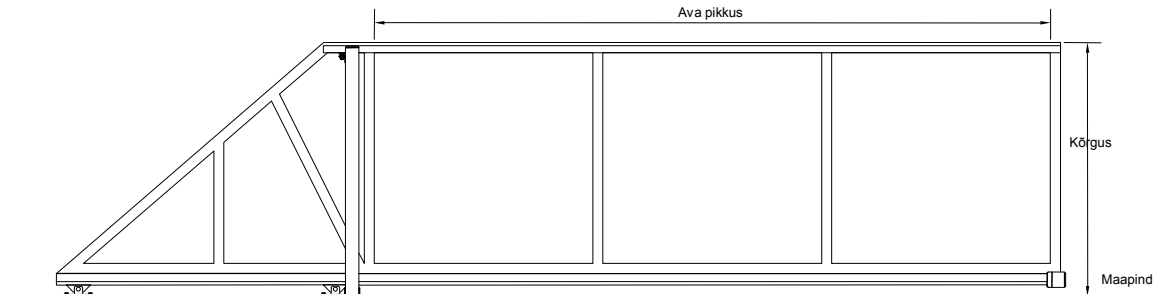

LIUGVÄRAVA RAAMIDE HINNAKIRI

Kehtiv alates 01.01.2011

LIUGVÄRAVA RAAMIDE HINNAKIRI									
Laius (mm)	4000			4500			5000		
Kõrgus (mm)	Värvitud	Tsingitud	Zn + värv	Värvitud	Tsingitud	Zn + värv	Värvitud	Tsingitud	Zn + värv
1000	717	717	820	769	769	903	942	942	1071
1200	729	729	832	780	780	914	951	951	1080
1500	737	737	840	791	791	925	966	966	1085
Komplekti kuulub:	Nelikanntorust raam 60 x 40 x 2mm, juhtsiin: 68 x 68 x 3,5mm - 1tk (Zn), juhtrullikud: CGS 150.5M - 2tk (Zn), vastukann - 1tk (Zn), juhtsiini rullik - 1tk (Zn), tugipost koos ülemise juhtrullikuga + kinnitusvahendid			Nelikanntorust raam 60 x 40 x 2mm, juhtsiin: 68 x 68 x 3,5mm - 1tk (Zn), juhtrullikud: CGS 250.8M - 2tk (Zn), vastukann - 1tk (Zn), juhtsiini rullik - 1tk (Zn), tugipost koos ülemise juhtrullikuga + kinnitusvahendid			Nelikanntorust raam 60 x 40 x 2mm, juhtsiin: 100 x 89 x 5mm - 1tk (Zn), juhtrullikud: CGS 250.5P - 2tk (Zn), vastukann - 1tk, juhtsiini rullik - 1tk (Zn), tugipost koos ülemise juhtrullikuga + kinnitusvahendid		